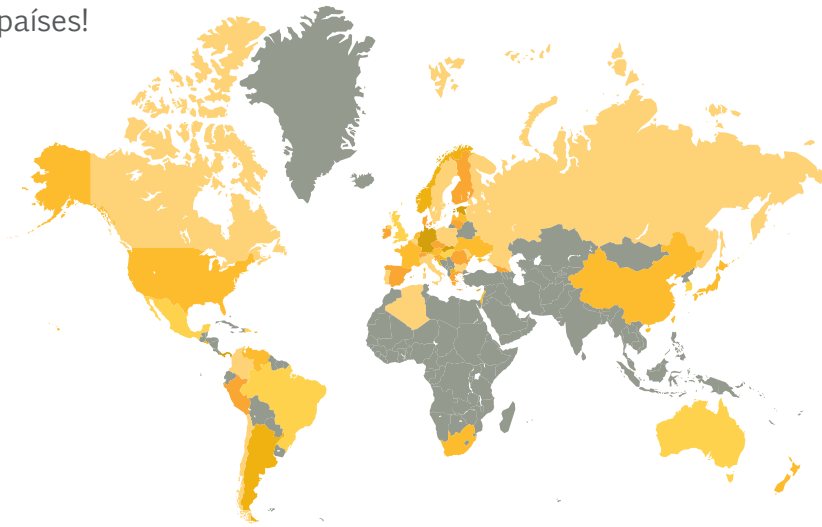

Fácil De Usar

- 1 Escoja su país/código de área
- 2 Ingrese su número satelital
- 3 ¡Utilice su nuevo número y ahorre!

Ahorre

¡Puede ahorrar hasta un 90% en tarifas a minuto! Además, flotas de banda ancha tienen números locales GRATIS en Estados Unidos y Canadá.

Información general

Amplia Cobertura

¡SatCollect brinda números locales para teléfonos satelitales en más de 50 países!

Características

- Un número único y dedicado de teléfonos local para cada restricción del código de teléfono por satélite
- PIN (opcional) para proteger contra las llamadas no deseadas
- Activación de número local instantánea
- SMS sólo es posible mediante SatCollect en toda la red Inmarsat
- Prepagada y cuentas de pospago
- Números de teléfono por satélite puede cambiar sin cambiar su número local
- Facturación en tiempo real con acceso en línea para llamar a los registros y saldos de cuentas
- Ana lista negra de personas que llaman (opcional) para bloquear las llamadas
- Puerta de enlace de marcación por dos etapas de marcación
- Los números de SatCollect múltiples con la facturación
- Lista blanca individuales o agrupados de las llamadas (opcional) para pasar por alto los códigos PIN

Países

Argentina	Letonia
Australia	Lituania
Austria	Luxemburgo
bahrein	Malta
Bélgica	México
Brasil	Países Bajos
Bulgaria	Nueva Zelandia
Canadá	Noruega
Chile	Panamá
Colombia	Perú
Croacia	Polonia
Chipre	Portugal
República Checa	Puerto Rico
Dinamarca	Rumania
El Salvador	Singapur
Estonia	Eslovaquia
Finlandia	Eslovenia
Francia	Sudáfrica
Georgia	España
Alemania	Suecia
Grecia	Suiza
Hong Kong	Reino Unido
Hungría	Estados Unidos
Irlanda	Vietnam
Italia	+ Más
Japón	