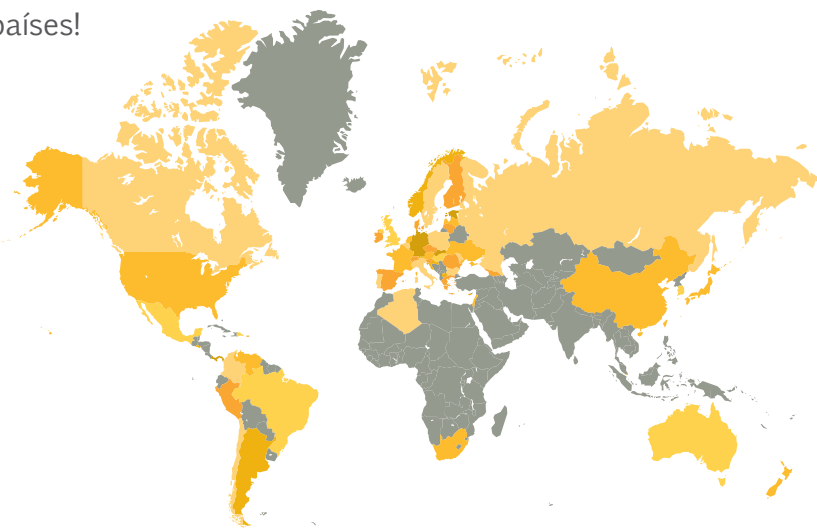

SATCOLLECT

Información general

Amplia Cobertura

¡SatCollect brinda números locales para teléfonos satelitales en más de 50 países!

Características

- Un número único y dedicado de teléfonos local para cada restricciones del código de teléfono por satélite
- PIN (opcional) para proteger contra las llamadas no deseadas
- Activación de número local instantánea
- SMS sólo es posible mediante SatCollect en toda la red Inmarsat
- Prepagada y cuentas de pospago
- Números de teléfono por satélite puede cambiar sin cambiar su número local
- Facturación en tiempo real con acceso en línea para llamar a los registros y saldos de cuentas
- Ana lista negra de personas que llaman (opcional) para bloquear las llamadas
- Puerta de enlace de marcación por dos etapas de marcación
- Los números de SatCollect múltiples con la facturación
- Lista blanca individuales o agrupados de las llamadas (opcional) para pasar por alto los códigos PIN

Países

Argentina	Letonia
Australia	Lituania
Austria	Luxemburgo
bahrein	Malta
Bélgica	México
Brasil	Países Bajos
Bulgaria	Nueva Zelandia
Canadá	Noruega
Chile	Panamá
Colombia	Perú
Croacia	Polonia
Chipre	Portugal
República Checa	Puerto Rico
Dinamarca	Rumania
El Salvador	Singapur
Estonia	Eslovaquia
Finlandia	Eslovenia
Francia	Sudáfrica
Georgia	España
Alemania	Suecia
Grecia	Suiza
Hong Kong	Reino Unido
Hungría	Estados Unidos
Irlanda	Vietnam
Italia	+ Más
Japón